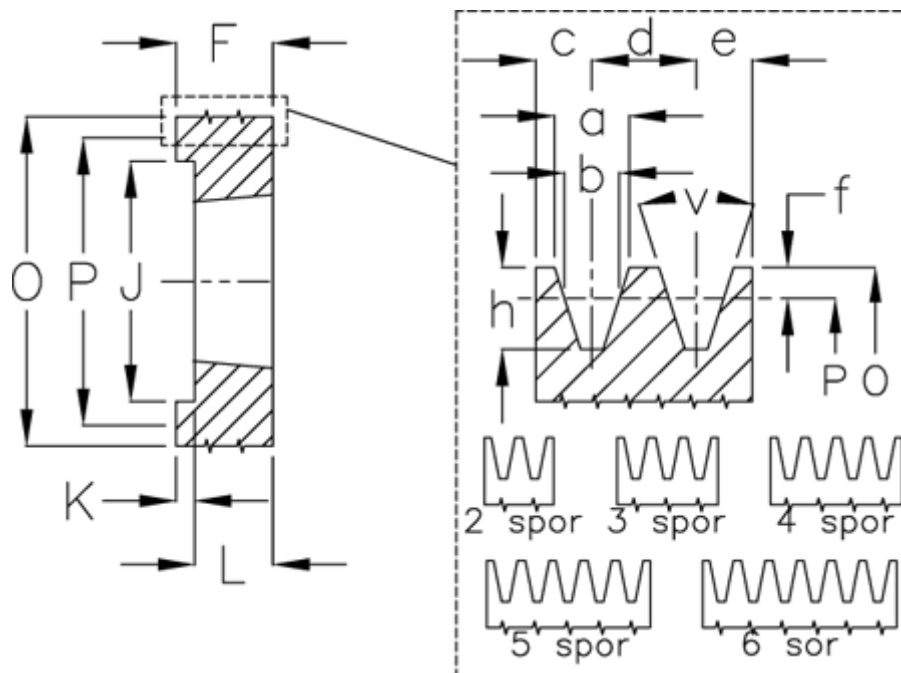

Varenummer: 604113007103
 Beskrivelse: Kileremsskive SPZ 71/3 TL1108

Mål

a	= 9,7	F	= 40	P	= 71
Antal spor	= 3	For bøsning	= 1108	Type	= SPZ
b	= 8,5	h	= 11	v	= 34 grader
Bøsning ø max.	= 28	J	= 42.0		
c	= 8	K	= 18		
d	= 12	L	= 22		
e	= 8	m	= -		
f	= 2	O	= 75		